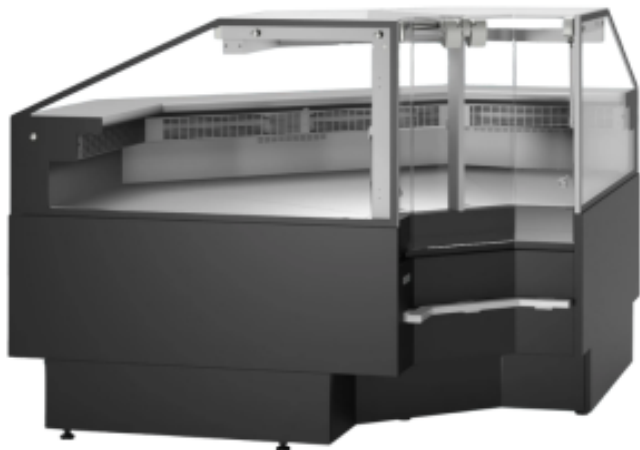

# Ψυγείο Πάγκος με Γωνιακή Μονάδα 90° - 345 L TDSOCA90INTB

TEFCOLD 

## Χαρακτηριστικά προϊόντος:

Διατροφή : 220-240-v	Όγκος (L) : 345	Ελάχιστη θερμοκρασία (°C) : 0
Μέγιστη θερμοκρασία (°C) : 4	Εξωτερικό Φινίρισμα : mauro	Βάθος (χιλιοστά) : 1120
Ύψος (χιλιοστά) : 1190	Βάρος (κιλά) : 235	Υλικό : anoxidoto-atsali
Ισχύς (W) : 315	Εσωτερικός φωτισμός : nai	Χρώμα : mauro
Τύπος Ψύξης : aerismeno	Θερμοστάτης : nai	Μέγιστη θερμοκρασία λειτουργίας περιβάλλοντος (°C) : 25c
Κλιματική κλάση : 3	Ψυκτικό αέριο σειράς : r290	

## Informations Logistiques :

Largeur : 1500 mm	Profondeur : 1450 mm	Hauteur : 1400 mm
-------------------	----------------------	-------------------