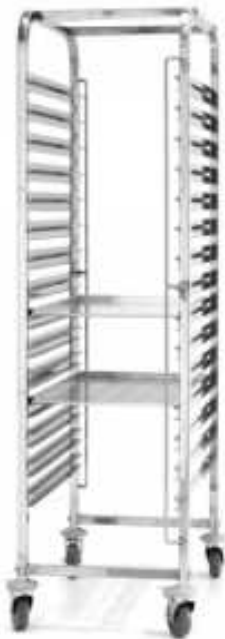

Ανοξείδωτη Σκάλα Ζαχαροπλαστικής 15 Επιπέδων - 600 x
400 mm - Ανακατασκευασμένο
HN810651RE1

H E N D I

Tools for Chefs

Χαρακτηριστικά προϊόντος:

Αριθμός Επιπέδων : 15

Μήκος (χιλιοστά) : 690

Βάθος (χιλιοστά) : 515

Ύψος (χιλιοστά) : 1695

Βάρος (κιλά) : 18.30

Υλικό : anoxeidoto-atsali

Informations Logistiques :

Largeur : 1630 mm

Profondeur : 700 mm

Hauteur : 90 mm