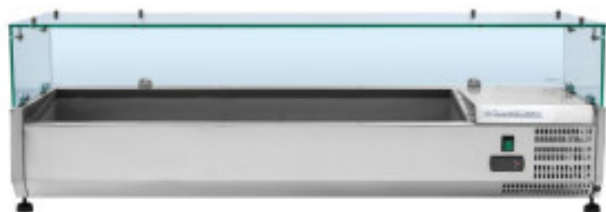

# Ψυγείο Σαλατών Επιτραπέζιο με Τζάμι - 9 x GN 1/4 DLVRX1800/330

## Χαρακτηριστικά προϊόντος:

Διατροφή : 220-v	Ελάχιστη θερμοκρασία (°C) : 2	Μέγιστη θερμοκρασία (°C) : 10
Μήκος (χιλιοστά) : 1800	Βάθος (χιλιοστά) : 335	Ύψος (χιλιοστά) : 435
Βάρος (κιλά) : 56	Ισχύς (W) : 145	Υλικό : anoxidoto-atsali
Μπακ : 9	Μέγεθος GN : gn-1-4	Τύπος Ψύξης : statiko
Δεκμπέλ : 65	Μέγιστη θερμοκρασία λειτουργίας περιβάλλοντος (°C) : 40c	Τύπος καπακιού : poteri

## Informations Logistiques :

Largeur : 1880 mm	Profondeur : 420 mm	Hauteur : 440 mm
-------------------	---------------------	------------------