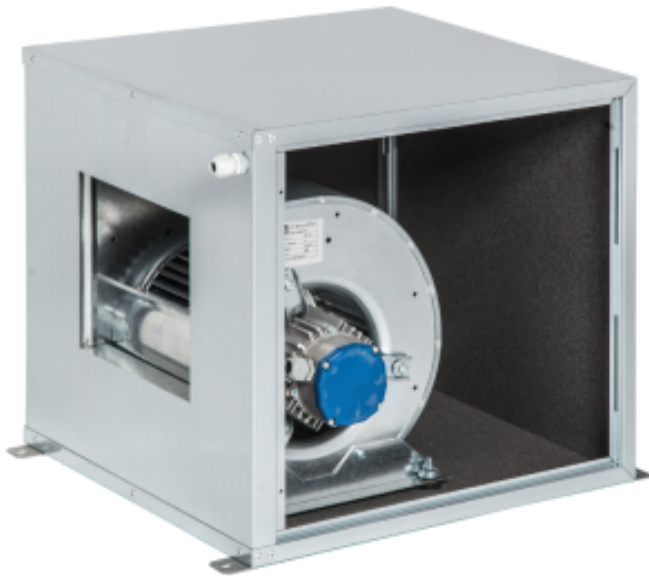

Κινητήρας Θήκης για Απορροφητήρα - 6000 m³/h DLMCMP12

Χαρακτηριστικά προϊόντος:

Διατροφή : 230-v

Μήκος (χιλιοστά) : 650

Βάθος (χιλιοστά) : 700

Ύψος (χιλιοστά) : 650

Ισχύς (W) : 736

Χώρα Κατασκευής : italia

Informations Logistiques :

Largeur : 660 mm

Profondeur : 600 mm

Hauteur : 610 mm