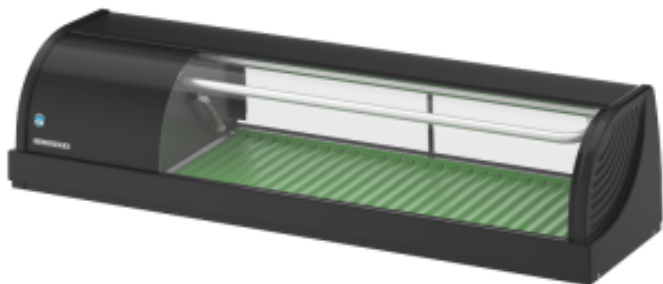

Βιτρίνα για Σούσι - 120 εκ. - Κινητήρας στα Αριστερά -
Ανακατασκευασμένη
HIHNC120BELBRE

HOSHIZAKI

Χαρακτηριστικά προϊόντος:

Διατροφή : 230-v	Όγκος (L) : 42	Ελάχιστη θερμοκρασία (°C) : 1
Μέγιστη θερμοκρασία (°C) : 4	Εξωτερικό Φινίρισμα : mauro-lakarismeno	Μήκος (χιλιοστά) : 1200
Βάθος (χιλιοστά) : 345	Ύψος (χιλιοστά) : 270	Βάρος (κιλά) : 30
Ισχύς (W) : 150	Υλικό : chalybas	Χρώμα : mauro
Χωρητικότητα (L) : 42	typos-anakataskeuasmenou : san-kainourgio	

Informations Logistiques :

Largeur : 1280 mm

Profondeur : 410 mm

Hauteur : 500 mm