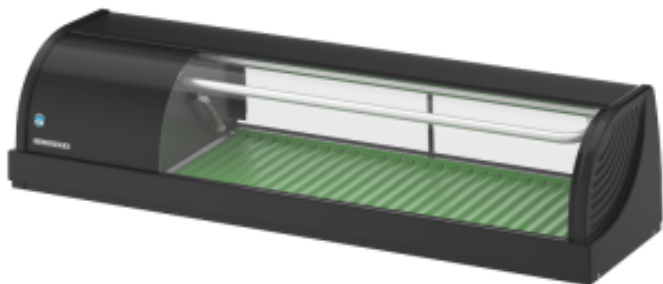

Βιτρίνα για Σούσι - 120 εκ. - Κινητήρας στα Αριστερά -
Ανακατασκευασμένη
HIHNC120BELBRE

HOSHIZAKI

Χαρακτηριστικά προϊόντος:

Διατροφή : 230-v	Όγκος (L) : 42	Ελάχιστη θερμοκρασία (°C) : 1
Μέγιστη θερμοκρασία (°C) : 4	Εξωτερικό Φινίρισμα : mauro-lakarismeno	Μήκος (χιλιοστά) : 1200
Βάθος (χιλιοστά) : 345	Ύψος (χιλιοστά) : 270	Βάρος (κιλά) : 30
Υλικό : chalybas	Ισχύς (W) : 150	Χρώμα : mauro
Χωρητικότητα (L) : 42	typos-anakataskeuasmenou : san-kainourgio	

Informations Logistiques :

Largeur : 1280 mm

Profondeur : 410 mm

Hauteur : 500 mm