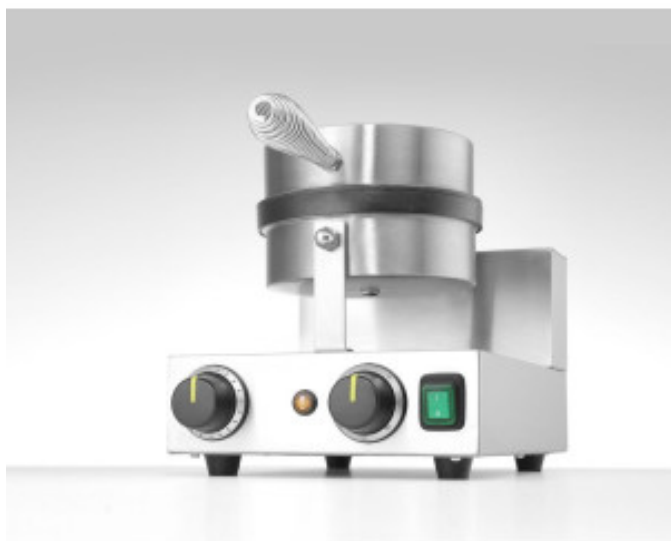

Κυκλική Βάφλα - Ø 190 χιλιοστά Βρυξέλλες HN212172

Χαρακτηριστικά προϊόντος:

Διατροφή : 230-v	Τύπος Παραγγελίας : elektroniko	Ελάχιστη θερμοκρασία (°C) : 220
Μέγιστη θερμοκρασία (°C) : 50	Επικάλυψη της πλάκας : tephlon	Μήκος (χιλιοστά) : 250
Βάθος (χιλιοστά) : 380	Ύψος (χιλιοστά) : 590	Βάρος (κιλά) : 6.48
Ισχύς (W) : 1000	Υλικό : grammatoseira	Αντίστροφη περιστροφή : ochi
Χρειάζεται ηλεκτρολόγος : ochi	Πεδίο χρήσης : esoteriko	Τύπος βάφλας : bryxelles
Τύπος ανοξείδωτου (Type of stainless steel) : anoxeidoto-atsali-18-0	Αριθμός βάφλας : 1	

Informations Logistiques :

Largeur : 470 mm

Profondeur : 360 mm

Hauteur : 340 mm