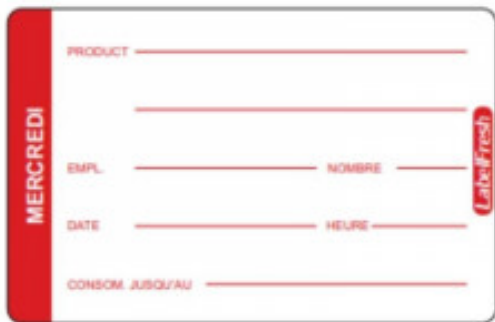

Traceability Label LabelFresh Pro - Wednesday - 70
x 45 mm - Pack of 500
LH320

Product Features:

Width (mm) : 45

Length (mm) : 70

Color : red

Informations Logistiques :

Largeur : 100 mm

Profondeur : 100 mm

Hauteur : 100 mm