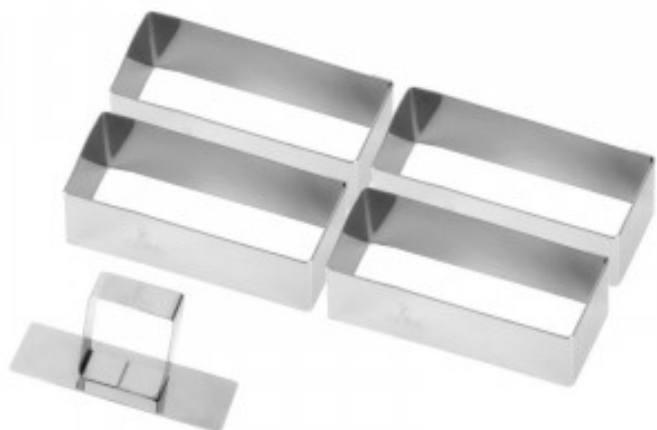

Ορθογώνιο Πλαίσιο Ζαχαροπλαστικής από Ανοξείδωτο
Ατσάλι με Πιεστήρα - 90 x 30 mm - Σετ 4 τεμαχίων
TR881780

Χαρακτηριστικά προϊόντος:

Διάτρητο : ochi	Πλάτος (χιλιοστά) : 135	Μήκος (χιλιοστά) : 125
Βάθος (χιλιοστά) : 135	Ύψος (χιλιοστά) : 35	Βάρος (κιλά) : 0.25
Υλικό : anoxidoto-atsali	Χώρα Κατασκευής : gallia	Πλύσιμο στο πλυντήριο πιάτων : nai
Κατάλληλο για φούρνο μικροκυμάτων : ochi	Ψήσιμο στο φούρνο : nai	Μορφή : orthogonio-parallelogrammo
typos-kaloupiou : allo-keik		

Informations Logistiques :

Largeur : 120 mm	Profondeur : 170 mm	Hauteur : 50 mm
------------------	---------------------	-----------------