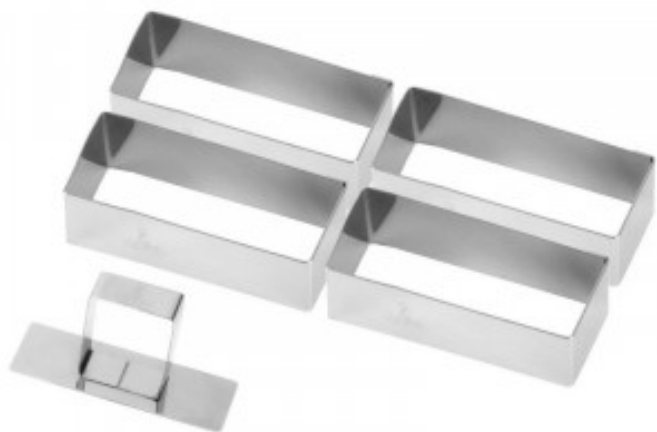

Ορθογώνιο Πλαίσιο Ζαχαροπλαστικής από Ανοξείδωτο
Ατσάλι με Πιεστήρα - 90 x 30 mm - Σετ 4 τεμαχίων
TR881780

Χαρακτηριστικά προϊόντος:

Πλάτος (χιλιοστά) : 135

Μήκος (χιλιοστά) : 125

Ύψος (χιλιοστά) : 35

Βάρος (κιλά) : 0.25

Υλικό : anoxeidoto-atsali

Informations Logistiques :

Largeur : 120 mm

Profondeur : 170 mm

Hauteur : 50 mm