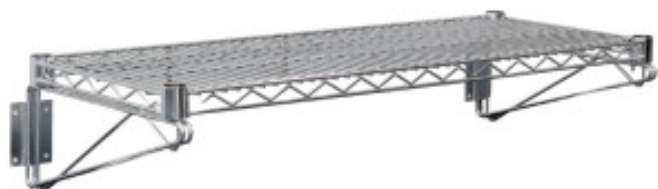

VOGUE

Αυτή η **Μεταλλική Τοίχου Ράφι** είναι ιδανική για να κρατάτε τον εξοπλισμό σας σε εύκολη πρόσβαση. Είναι σχεδιασμένη να χωράει μέχρι και 30 κιλά προϊόντα κουζίνας με ασφάλεια. Το ράφι είναι ιδανικό για να αποθηκεύετε τα πάντα, από κατσαρόλες μέχρι τηγάνια, εξοικονομώντας πολύτιμο χώρο στο πάτωμα.

Χαρακτηριστικά προϊόντος:

Μήκος (χιλιοστά) : 610

Βάθος (χιλιοστά) : 360

Βάρος (κιλά) : 4.78

Υλικό : chromiomeno-atsali

Χρώμα : asemi-anoxidoto-atsali

Πλάτη (Dossieret) : choris-plate

Τύπος ανοξείδωτου (Type of stainless steel) : anoxidoto-nikelomeno

Informations Logistiques :

Largeur : 660 mm

Profondeur : 380 mm

Hauteur : 80 mm