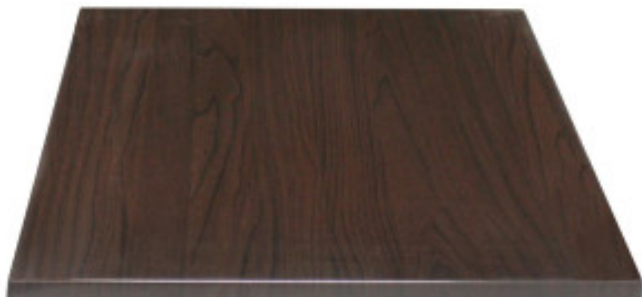

Τετράγωνη Καφέ Σκούρο Τραπεζικό Ταμπλό - Μ 700mm

GEGG639

BOLERO

Χαρακτηριστικά προϊόντος:

Μήκος (χιλιοστά) : 700

Βάθος (χιλιοστά) : 700

Ύψος (χιλιοστά) : 30

Βάρος (κιλά) : 7

Υλικό : xylo-hdf

Χρώμα : καφέ

Μορφή : tetragono

Πεδίο χρήσης : esoteriko-kai-exoteriko

Informations Logistiques :

Largeur : 760 mm

Profondeur : 800 mm

Hauteur : 30 mm