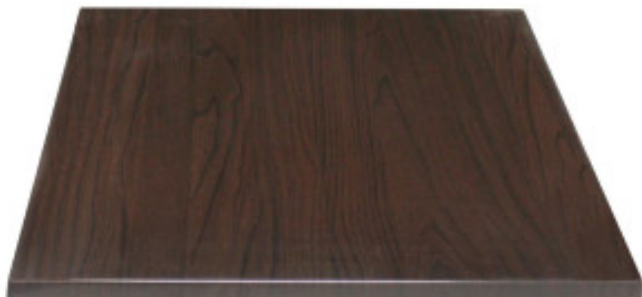

# Τετράγωνη Καφέ Σκούρο Τραπεζικό Ταμπλό - Μ 700mm

GEGG639

### Χαρακτηριστικά προϊόντος:

Μήκος (χιλιοστά) : 700

Βάθος (χιλιοστά) : 700

Ύψος (χιλιοστά) : 30

Βάρος (κιλά) : 7

Υλικό : xylo-hdf

Χρώμα : καφέ

Μορφή : tetragono