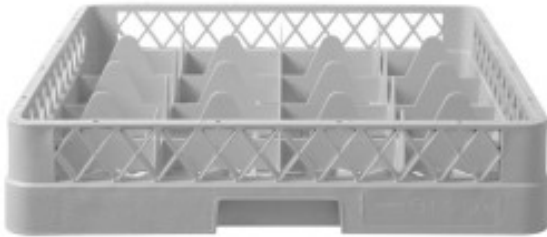

Glass Rack - 16 Compartments

HN877043

Product Features:

| | | |
|---------------------------|---|------------------------------------|
| Length (mm) : 500 | Depth (mm) : 500 | Height (mm) : 104 |
| Weight (kg) : 1.79 | Subject : plastic | Color : grey |
| Shape : square | Type of Plastic : pp-polypropylene | type-of-tableware : glasses |

Informations Logistiques :

| | | |
|-------------------------|----------------------------|-------------------------|
| Largeur : 490 mm | Profondeur : 490 mm | Hauteur : 100 mm |
|-------------------------|----------------------------|-------------------------|