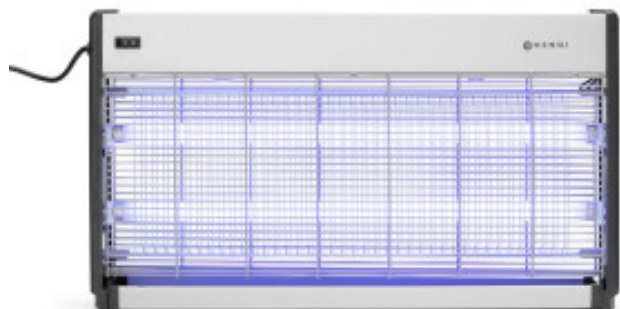

Tue-Mouches Electrique - Grand 64 cm

HN270172

Tue mouches de 64 cm de la marque Hendi. Idéal pour votre cuisine professionnelle. Puissance de 45 W

Caractéristiques Produit :

Alimentation : 230 V

Longueur (mm) : 640

Profondeur (mm) : 90

Hauteur (mm) : 360

Matière : Plastique

Puissance (W) : 45

Couleur : Argent / Inox

Surface irradiée (m2) : 150

Type de Plastique : ABS

Informations Logistiques :

Largeur : 370 mm

Profondeur : 100 mm

Hauteur : 660 mm