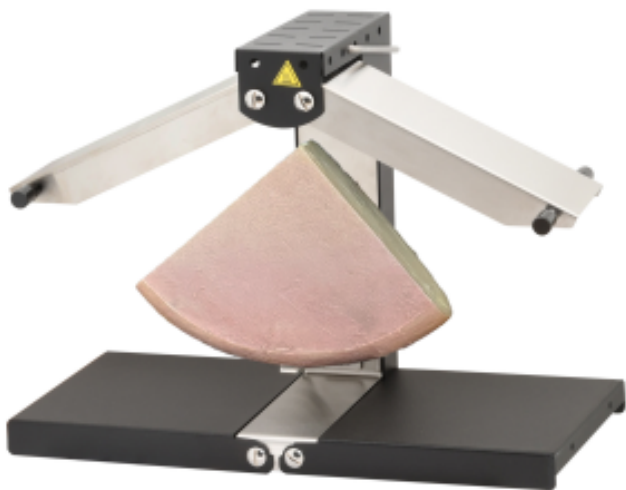

Συσκευή για Ρακλέτ Brezière - Βασάλτης TRBREZ01BA

Louis Tellier®
L'outil des Chefs depuis 1947

Χαρακτηριστικά προϊόντος:

Διατροφή : 230-v

Μήκος (χιλιοστά) : 445

Βάθος (χιλιοστά) : 215

Ύψος (χιλιοστά) : 300

Βάρος (κιλά) : 3.55

Ισχύς (W) : 850

Υλικό : chalybas

Informations Logistiques :

Largeur : 210 mm

Profondeur : 520 mm

Hauteur : 90 mm